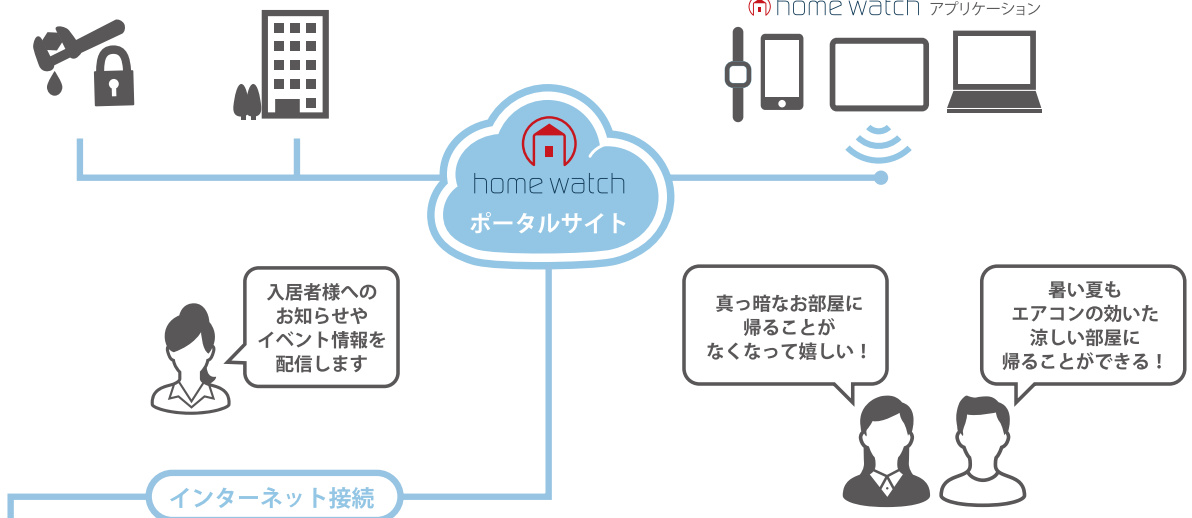

初めての一人暮らしを全力サポート！
忙しい毎日に、心の安らぎを
あこがれのスマートライフをあなたへ

home watch サービスの特長

安心・安全

1. 外出中でも離れていても安心

各種センサーとの連携で離れた場所からでもお部屋の様子をスマホで確認可能！

2. いつでも確認できて安心

外出中の方が一の不審者の侵入も各種センサーからスマホに通知されます。さらにスマートロックと連携すれば鍵の閉め忘れ対策も完璧です。充実した Premier Service であなたの生活をリッチにそして快適にサポートします！

3. つながる快適さ

管理会社 (リビングギャラリー) との連絡ツールや、便利情報・イベント情報など快適で楽しい生活を送るためのコミュニケーションツールも充実しています。

快適・便利

4. 簡単セットアップ

PLC アダプタとルームマスターはコンセントに挿して、ボタン1つで設定完了します。エアコンやテレビなどの家電登録も赤外線リモコンをルームマスターにかざすだけで OK！誰でも簡単にセットアップができます。

5. どこからでも快適操作

宅内はスマホから Wi-Fi 経由で、外出先からはポータルサイト経由で簡単にアクセス！帰宅前にアプリを使って家電を遠隔操作も可能です。

6. 使いたいときに簡単操作

シンプルで直感的に使えるスマホアプリで、個別の家電だけでなく生活シーンに応じた複数の家電をワンタッチで同時に操作できます。(※赤外線リモコンで操作可能な家電(一部対象外あり)に限ります)

詳細は裏面をチェック!

住まいのIoT化は、すぐそこまで来ています。

連携サービス リビングギャラリー

入居者各種デバイス

home watch アプリケーション

例えば
こんな使い方も!

起床15分前にエアコンと照明とテレビをタイマーで起動

照明とエアコンを、起床15分前にタイマー起動。6時になったら、目覚まし代わりにテレビも自動でオン。毎朝快適なお部屋に整えてから、1日をスタートしましょう!

ご提供機器	ルームマスター	PLCアダプター	環境センサー	開閉センサー

詳しい使い方はコチラ